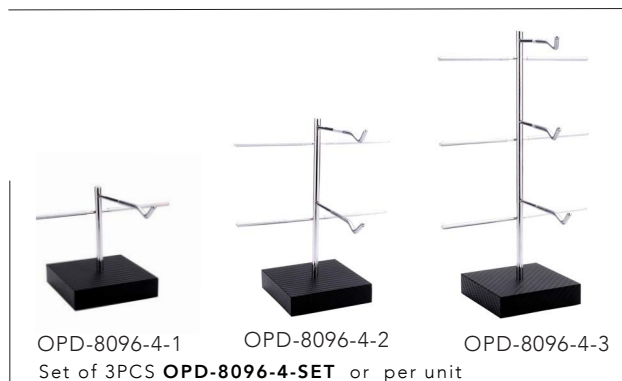

OPD-8096-4

Metal Frame Display | Black Carbon Fiber