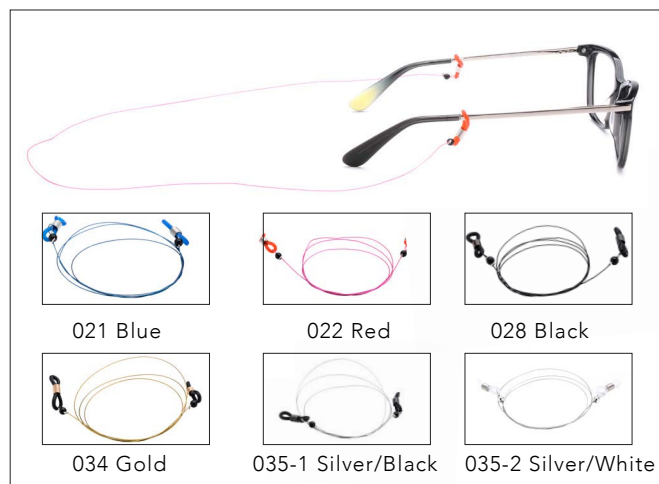

Rubber eyeglass string

OPX-110

Rubber eyeglass string

OPX-111

Rubber eyeglass string

OPX-118

Metal eyeglass string

OPX-203

Elastic fabric eyeglass string

OPX-204

Fabric eyeglass string

All Chains Available in 24PCS Assorted Colors per Inner Box

OPX-206

Leather eyeglass cord

OPX-212

Leather eyeglass cord

CHAINS

OPX-219

Fabric eyeglass strap

OPX-221

Neoprene eyeglass strap

OPX-222

Fabric eyeglass string

OPX-225