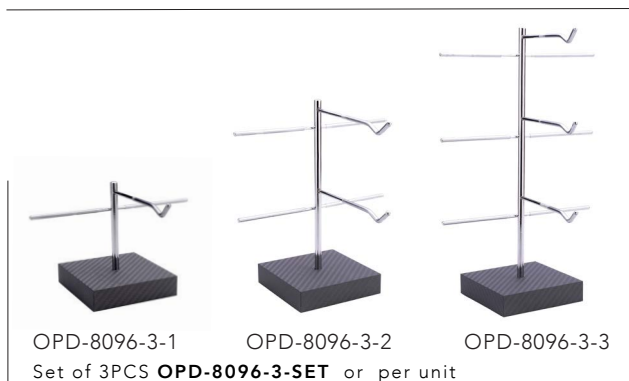

OPD-8096-3

Metal Frame Display | Gray Carbon Fiber