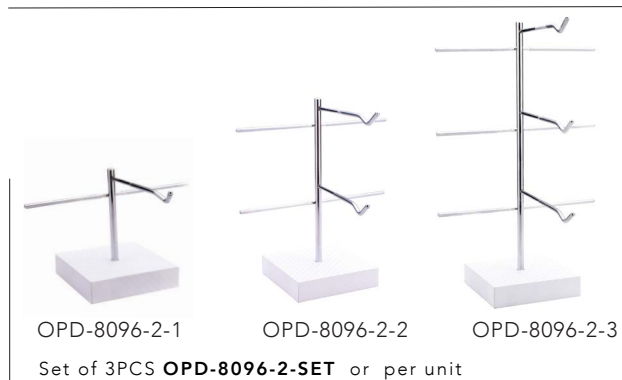

LUGGAGE & TRAYS

Page 101

MACHINES

Pages 102-107

OPD-8096-1

Metal Frame Display | Wooden Finish

OPD-8096-2

Metal Frame Display | White Carbon Fiber